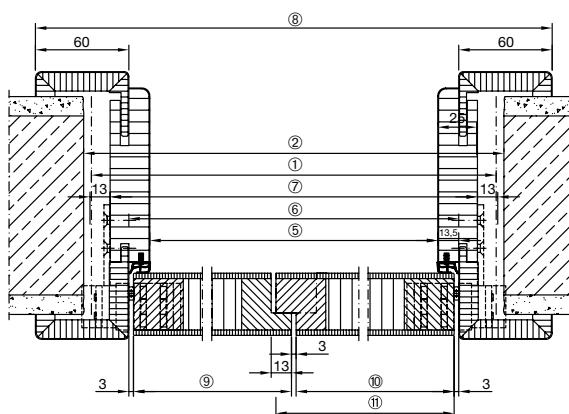

Ravno

1	Okvirna građevinska širina		1250	1375	1500	1750	1875	2000	2250	2500	
2	Otvor u zidu		1260	1385	1510	1760	1885	2010	2260	2510	
5	Svjetla dimenzija prolaza		1176	1301	1426	1676	1801	1926	2176	2426	
6	Dimenzija preklapanja na dovratniku		1203	1328	1453	1703	1828	1953	2203	2453	
7	Vanjska dimenzija ispune		1226	1351	1476	1726	1851	1976	2226	2476	
8	Vanjska mjera obloge		1323	1448	1573	1823	1948	2073	2323	2573	
3	Vanjska mjera vratnog krila	sa žljebićima	610	735	735	860	985	985	1110	1235	
		Prohodno vratno krilo	Ravno	597	722	722	847	972	972	1097	1222
3	Vanjska mjera vratnog krila	sa žljebićima	610	610	735	860	860	985	1110	1235	
		Fiksno krilo sa protuudarnom letvicom*	Ravno	597	597	722	847	847	972	1097	1222
3	Vanjska mjera vratnog krila	sa žljebićima	623	623	748	873	873	998	1123	1248	
		Fiksno krilo s nasuprotnim, kontra, preklapom	Ravno	610	610	735	860	860	985	1110	1235

Dimenzije izražene u mm

* Samo za motive vrata Carolina