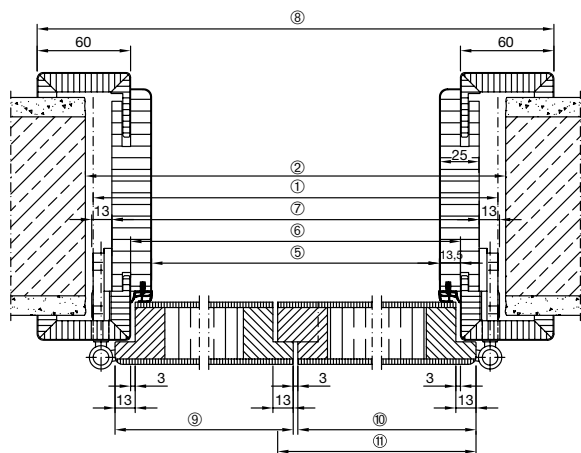

Vodoravni presjek – dvokrilna sa žljebićima