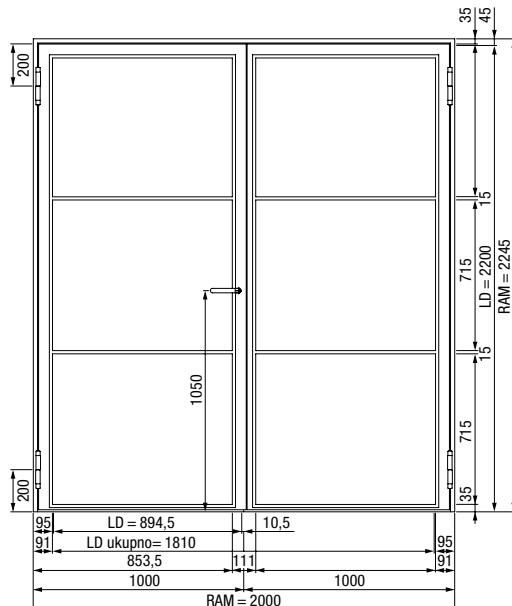

2-krilna čelična Loft vrata