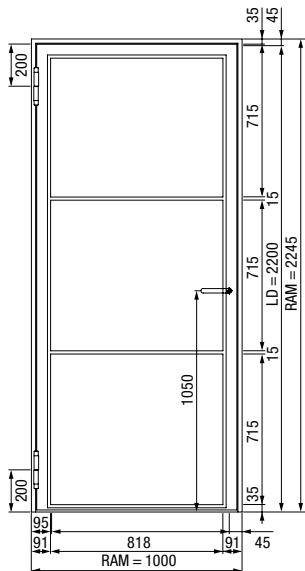

Dimenzije i podaci o ugradnji

za čelična Loft vrata

1-krilna čelična Loft vrata