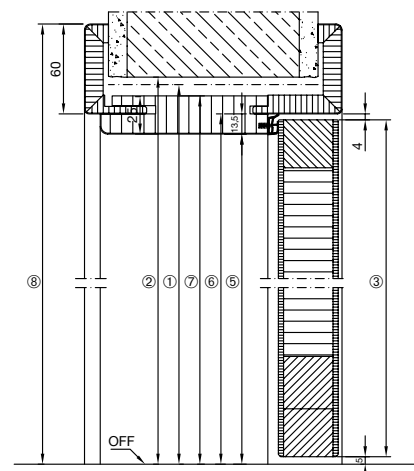

Ravno

		1875	2000	2125	2250	
1	Okvirna građevinska visina					
2	Otvor u zidu	1880	2005	2130	2255	
3	Vanjska mjera vratnog krila	sa žljebićima	1860	1985	2110	2235
		Ravno	1847	1972	2097	2222
4	Dimenzija ispune vratnog krila	1847	1972	2097	2222	
5	Svjetla dimenzija prolaza	1843	1968	2093	2218	
6	Dimenzija preklapanja na dovratniku	1856	1981	2106	2231	
7	Vanjska dimenzija ispune	1868	1993	2118	2243	
8	Vanjska mjera obloge za oblogu od 60 mm (za oblogu od 80 mm + 20 mm)	1916	2041	2166	2291