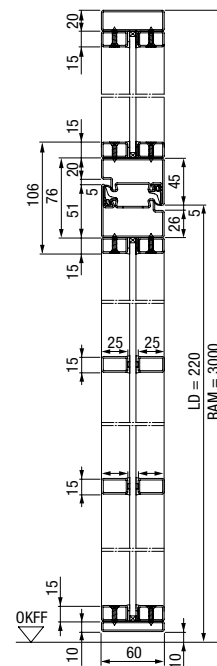

Okomiti presjek 2-krilnih čeličnih Loft vrata s bočnim elementima i nadsjvetlom