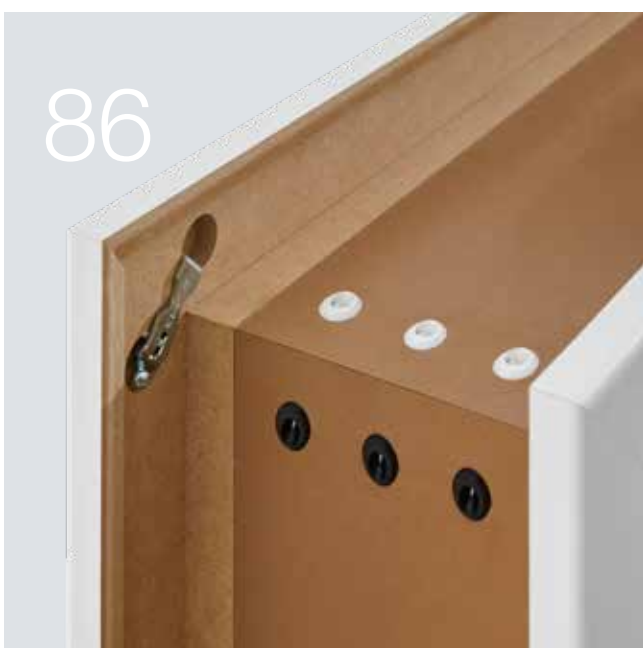

76

86

96

Dizajn. Oprema. Pribor.

- 74 Konstrukcije vrata i dovratnika
- 76 Okovi za vrata black.edition
- 77 Okovi i kompleti ručki za drvena vrata
- 82 Okovi i kompleti ručki za staklena vrata
- 83 Svijetli otvori, bočni elementi, nadsvjetla
- 84 Okovi i kompleti ručki za klizna vrata
- 86 Izvedbe vrata i dovratnika
- 89 Čelični dovratnik VarioFix
- 90 Tablica
- 92 Namjenska vrata
- 94 Dimenzije i podaci za ugradnju drvenih vrata
- 96 Garniture ručki i ručke prečke za čelična Loft vrata
- 97 Dimenzije i podaci za ugradnju čeličnih Loft vrata