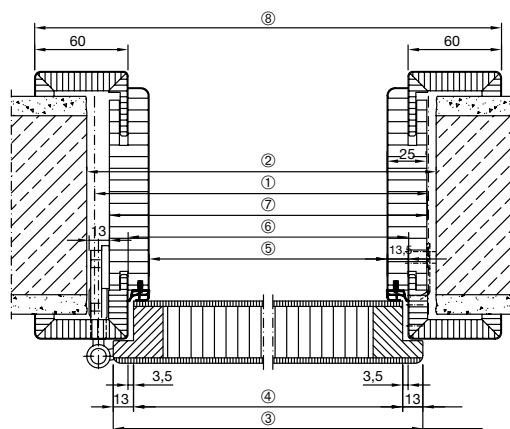

Vodoravni presjek – jednokrilna sa žljebićima