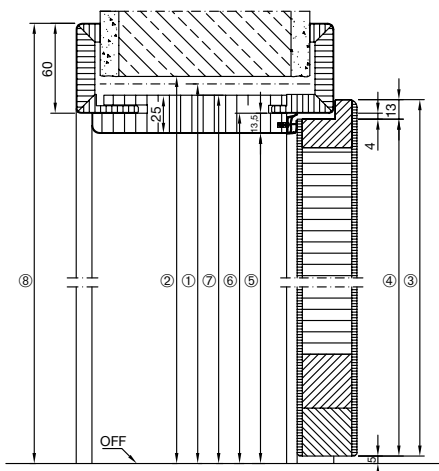

Dimenzije i podaci o ugradnji

za drvena vrata

Vratno krilo

- Debljine oko 40 mm
- Konstrukcija okvira od punog drva / drvenog materijala s dodatnim ojačanjem okvira, dolje moguće skraćivanje 25 mm
- Za dvokrilna vrata: izvedba nasuprotnog preklopa*
- Klasa klime I Kategorija opterećenja N do S (ovisno o izvedbi)
- Izrađeno prema DIN 18101
- Prikladno za obuhvatne drvene dovratnike ili standardne čelične dovratnike

Dovratnik

- Preklopa / ukrasna obloga 16 × 60 mm, rezana na koso i čvrsto spojena s punjenjem. Po želji 16 × 80 mm, 16 × 100 mm, 23 × 60 mm, 23 × 70 mm, 28 × 80 mm
- Daska ispune od iverice od 25 mm, obloga preklopa i ukrasna obloga od MDF ploče debljine 12 mm
- Podesivo u skladu s debljinom zida – 5 mm / + 15 mm
- Prigušni profil je tvornički uvučen, rezan koso

Okomiti presjek sa žljebićima