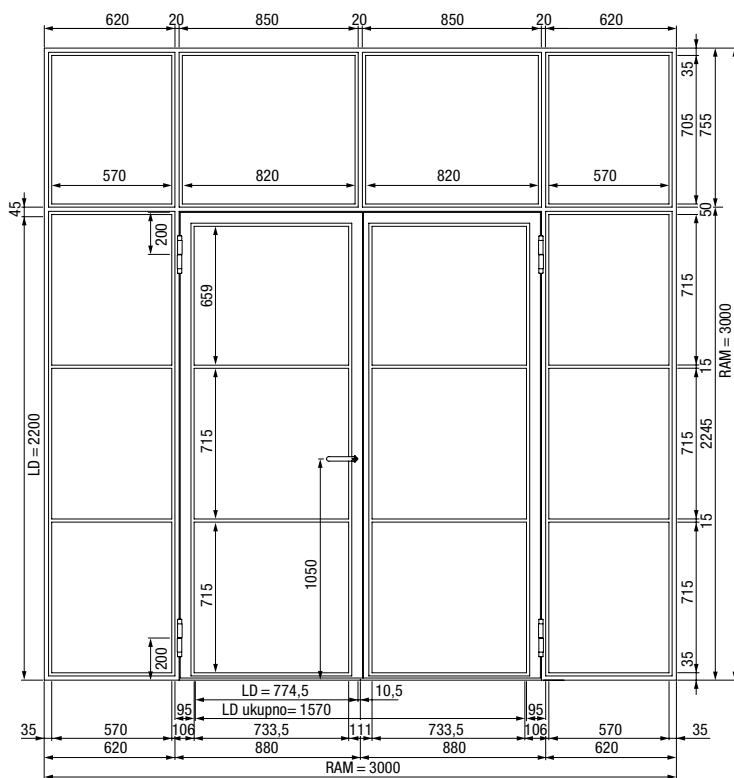

2-krilna čelična Loft vrata s bočnim elementima i nadsjvetlom