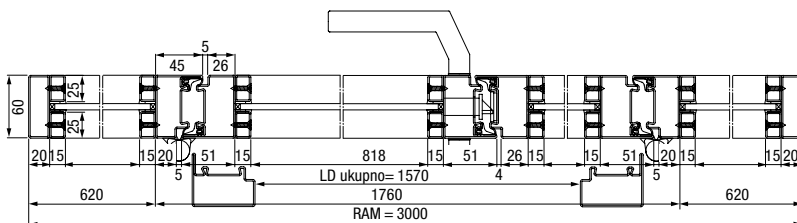

Širina* 500 – 1250 mm

Visina* 2000 – 3000 mm

* Vanjska mjera okvira RAM

2-krilna čelična Loft vrata s bočnim elementima i nadsjvetlom

Okomiti presjek 2-krilnih čeličnih Loft vrata s bočnim elementima i nadsjvetlom