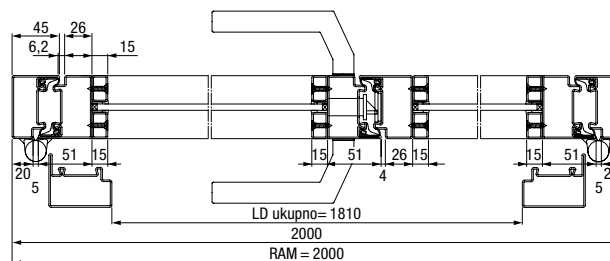

Vodoravni presjek 2-krilnih čeličnih Loft vrata

Izvedbe / Veličine

1-krilna Loft vrata LFT 01 Slim

Širina* 750 – 1500 mm

Visina* 2000 – 3000 mm

2-krilna Loft vrata LFT 02 Slim

Širina* 1500 – 2500 mm

Visina* 2000 – 3000 mm

* Vanjska mjera okvira RAM