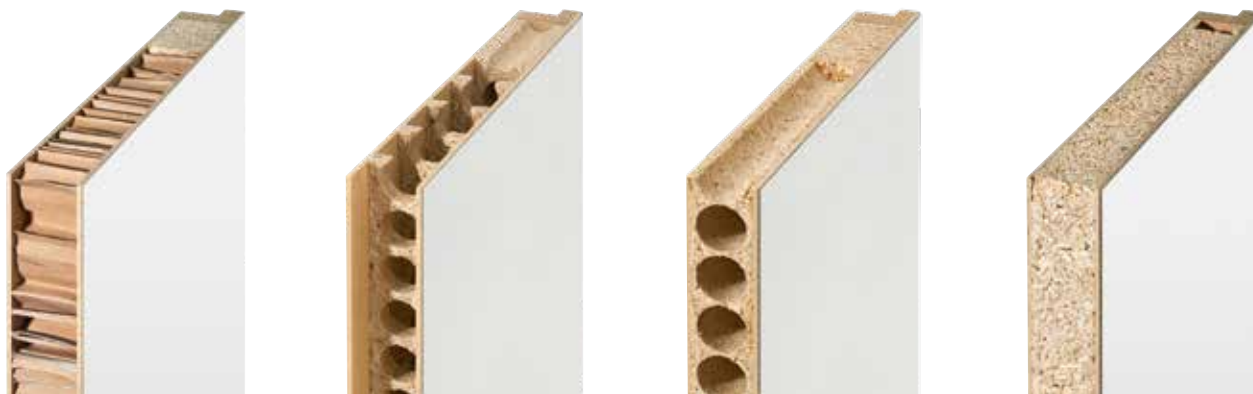

Izvedbe vrata i dovratnika

Individualna u dizajnu i funkciji

Ispuna od sačastog kartona
Sa sačastim uloškom dobivate oblikom stabilno punjenje vrata ekonomične cijene.

Cijevasta iverica
Uložak vrata sastoji se od individualnih otvora koji su međusobno optimalno raspoređeni. Vratno krilo je vrlo stabilno i prikladno za zahtjevniju uporabu.

Ploča od iverice prožeta cjevastim otvorima
Ploča od pune iverice prožeta cjevastim povrćima daje izrazitu stabilnost površine. Ovakva kvaliteta sobnih vrata omogućava još zahtjevnije uvjete namjene.

Ploča od pune iverice
Kvalitetna vratna krila od masivne pune iverice najkvalitetnija su krila namijenjena robusnoj uporabi. Vrata sa svjetlosnim otvorima serijski se isporučuju isključivo s pločama od pune iverice.