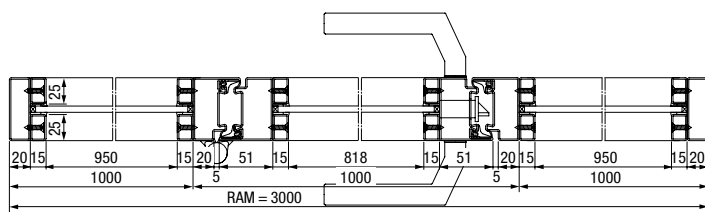

Vodoravni presjek 1-krilnih čeličnih Loft vrata s bočnim elementima i nadsvjetlom

Izvedbe / Veličine

1-krilna Loft vrata LFT 01 Slim

Širina* 750 – 1500 mm

Visina* 2000 – 3000 mm

Nadsvjetlo LFVG-OL

Širina* 500 – 5000 mm

Visina* 400 – 1000 mm

Bočni element LFVG-ST

Širina* 500 – 1250 mm

Visina* 2000 – 3000 mm

* Vanjska mjera okvira RAM