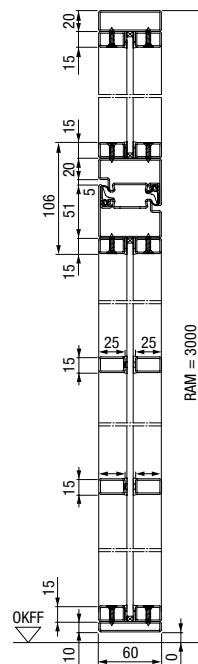

Okomiti presjek 1-krilnih čeličnih Loft vrata s bočnim elementima i nadsvjetlom