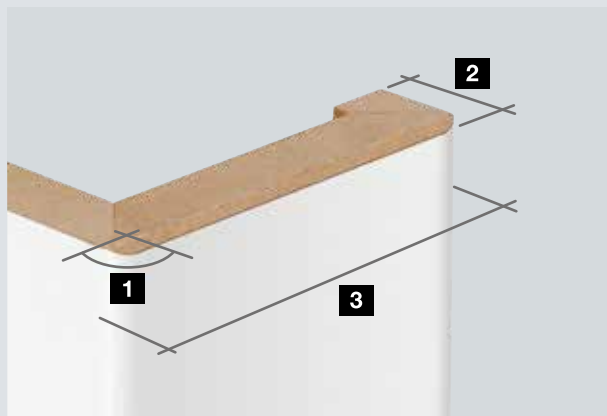

Dimenzija dovratnika

1. 1 Radijus rubova 3 mm
2. 2 Obloge za rub zida
   - 16 mm
   - 23 mm ■ **NOVO**
3. 3 Širina obloge
   - 60 mm
   - 70 mm* ■ **NOVO**
   - 80 mm
   - 100 mm

* dostupno za oblogu ruba zida od 23 mm