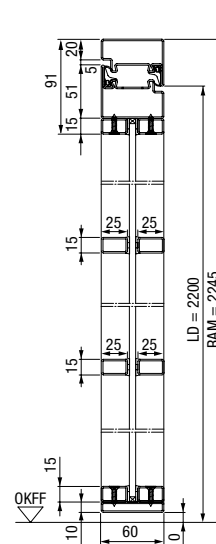

Okomiti presjek 1-krilnih čeličnih Loft vrata