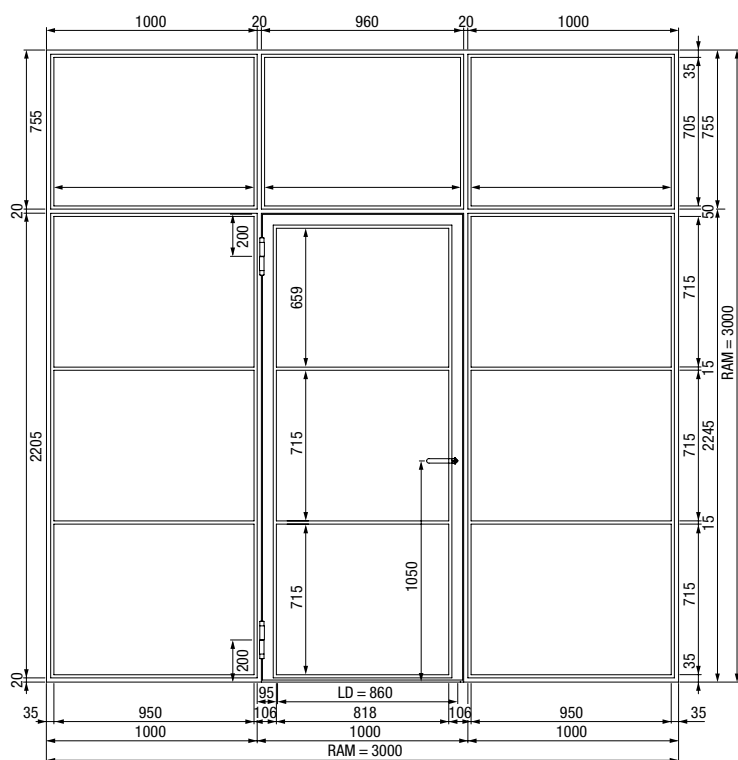

Dimenzije i podaci o ugradnji

za čelična Loft vrata

1-krilna čelična Loft vrata s bočnim elementima i nadsvjetlom