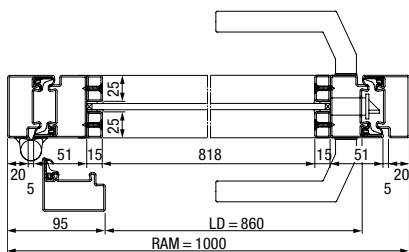

Vodoravni presjek 1-krilnih čeličnih Loft vrata